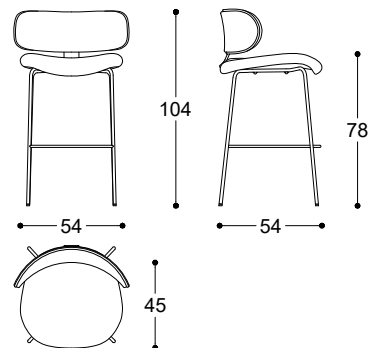

Article: Stool H 78
Code: NAT78