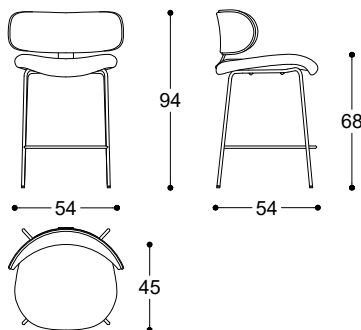

Pier Luigi Frighetto, 2021

Stool with base in fango varnished metal rod. Seat, back in curved beech wood, padding in high-resilience expanded polyurethane. In the fabric version, the backside, the piping and the bracket are always in fango colored ecoleather. In the leather version only the piping is in fango color ecoleather. Not removable cover.

Sgabello con base in metallo tubolare verniciato fango. Struttura seduta e schienale in multistrato di faggio e imbottitura in poliuretano espanso. Nella versione in tessuto, il retro schienale, il bordino e la staffa sono sempre in ecopelle colore fango. Nella versione in pelle solo il bordino è in ecopelle colore fango. Non sfoderabile.