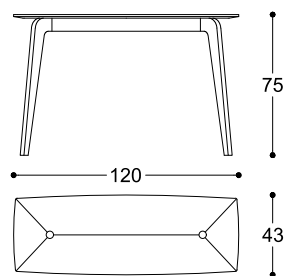

Consolles con struttura in Noce Canaletto o Frassino tino moka massiccio. Top in MDF finitura Noce Canaletto o Frassino tinto moka, con inserto centrale in metallo finitura oro lucido o bronzo scuro opaco.

Article: Side table Canaletto walnut  
Code: TOM90C  
Article: Side table Ash moka  
Code: TOM90F

Article: Side table Canaletto walnut  
Code: TOM120C  
Article: Side table Ash moka  
Code: TOM120F