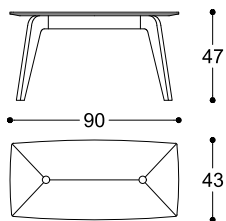

Consolles con struttura in Noce Canaletto o Frassino tino moka massiccio. Top in MDF finitura Noce Canaletto o Frassino tinto moka, con inserto centrale in metallo finitura oro lucido o bronzo scuro opaco.

Article: Side table Canaletto walnut  
Code: TOM90C  
Article: Side table Ash moka  
Code: TOM90F

Article: Side table Canaletto walnut  
Code: TOM120C  
Article: Side table Ash moka  
Code: TOM120F