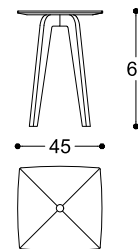

Tavolini con struttura in Noce Canaletto o Frassino tino moka massiccio. Top in MDF finitura Noce Canaletto o Frassino tinto moka, con inserto centrale in metallo finitura oro lucido o bronzo scuro opaco.

Article: Side table Canaletto walnut
Code: TOM47TC
Article: Side table Ash moka
Code: TOM47TF

Article: Side table Canaletto walnut
Code: TOM47QC
Code: TOM47QF

Article: Side table Canaletto walnut
Code: TOM61TC
Article: Side table Ash moka
Code: TOM61TF

Article: Side table Canaletto walnut
Code: TOM61QC
Article: Side table Ash moka
Code: TOM61QF