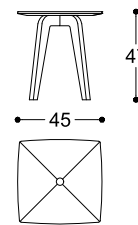

Tavolini con struttura in Noce Canaletto o Frassino tino moka massiccio. Top in MDF finitura Noce Canaletto o Frassino tinto moka, con inserto centrale in metallo finitura oro lucido o bronzo scuro opaco.

Article: Side table Canaletto walnut
Code: TOM47TC
Article: Side table Ash moka
Code: TOM47TF

Article: Side table Canaletto walnut
Code: TOM47QC
Code: TOM47QF

Article: Side table Canaletto walnut
Code: TOM61TC
Article: Side table Ash moka
Code: TOM61TF

Article: Side table Canaletto walnut
Code: TOM61QC
Article: Side table Ash moka
Code: TOM61QF