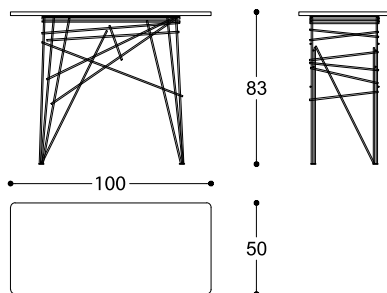

Claudia Campone + Martina Stancati, 2018

Consolle with structure in stainless steel polished gold or dark chrome, top in matt Calacatta Vagli Oro marble or in glossy Blue Roma quartzite.

Consolle con struttura in acciaio inossidabile finitura oro lucido o cromo scuro, top in marmo Calacatta Vagli Oro opaco o in quarzite Blue Roma lucido.