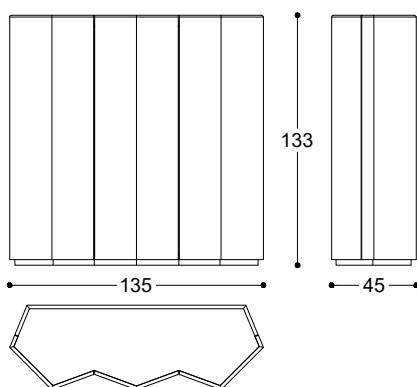

Di_studio, 2023

Sideboards in two sizes with structure in ultralight MDF and doors in composite material, 100 gloss polyester lacquer finish available in Blue-black, Rosso fuoco, Amaranto, Fango, Petrolio and Bianco grigio colours. Back lacquered glass top in Bianco grigio or gold. MDF foot in matt gold finishing.

Madie in due dimensioni con struttura in MDF ultraleggero e ante in materiale composito, laccata lucido 100 gloss spazzolato su base poliestere disponibile nei colori Blue-black, Rosso fuoco, Amaranto, Fango, Petrolio o Bianco grigio. Top in vetro retrolaccato Bianco grigio o oro. Piede in MDF con finitura oro opaco.