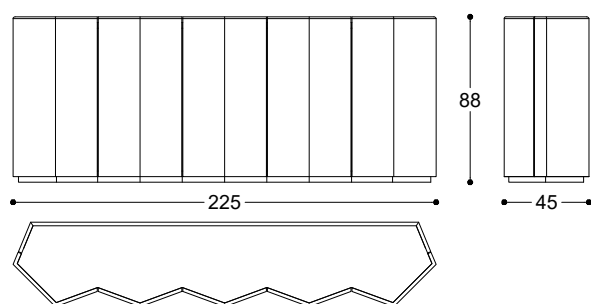

Article: Glossy laquered sideboard
Code: GEM225