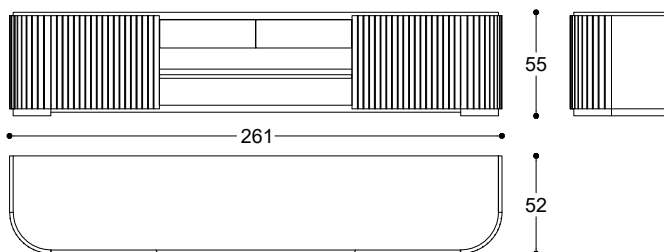

Mobile TV con struttura in MDF ultraleggero, rivestita in Frassino tinto moka. Ante curve in MDF laccata lucido spazzolato su base poliestere disponibile nei colori Blue-black, Rosso fuoco, Amaranto, Fango, Petrolio o Bianco grigio. Cassetti in Frassino tinto moka con frontale in finitura oro opaco. Piedi in MDF con finitura oro opaco.