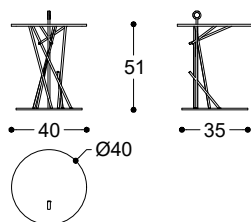

Claudia Campone + Martina Stancati, 2017

Small table with structure in stainless steel polished gold or dark chrome, back lacquered glass top in Blue-black, Rosso fuoco or Bianco grigio.

Tavolino con struttura in acciaio finitura oro lucido o cromo scuro, top in vetro retrolaccato Blue-black o Rosso fuoco o Bianco grigio.