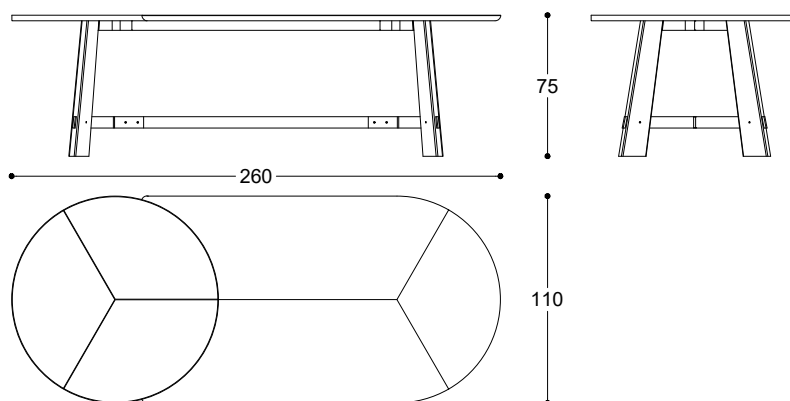

Enrico Pasa, 2019

Dining table with supporting structure in Canaletto walnut or Ash moka solid wood, top in MDF with Canaletto walnut or Ash moka veneer, round top in Onice Capuccino or Calacatta Vagli oro marble with brass details. Matt gold finishing metal base.

Tavolo con gambe in noce Canaletto o Frassino massiccio tinto moka, piano in MDF impiallacciato in Noce Canaletto o Frassino tinto moka, piano rotondo in Onice Cappuccino o Calacatta Vagli oro con inserti in ottone. Base in metallo finitura oro opaco.