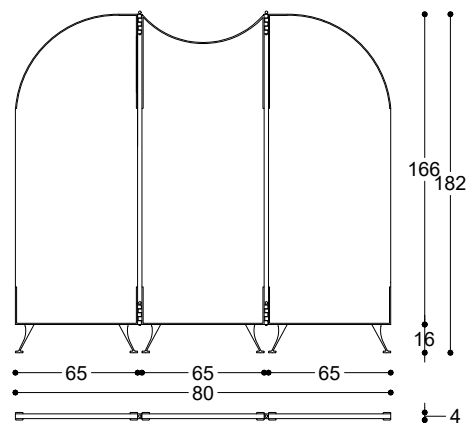

Marco Corti, 2014

Room divider with structure in multi-layered poplar wood, padding in high-resilience expanded polyurethane, upholstered in fabric. Metal frame in polished gold finishing.

Paravento con struttura realizzata in multistrato di faggio, ricoperto con poliuretano e rivestito in tessuto. Struttura in metallo finitura oro lucido.