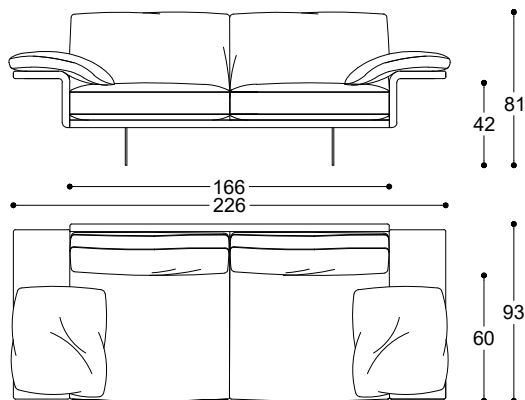

Article: Sofa 226
Code: ALAB17