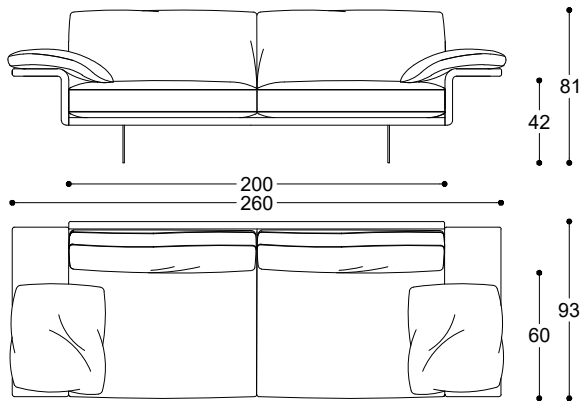

Pier Luigi Frighetto, 2011

Article: Sofa 260
Code: ALAB20