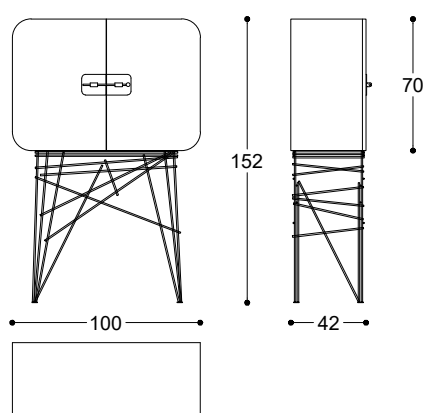

Claudia Campone + Martina Stancati, 2016-2021

Cocktail cabinet with base and handle in polished gold or dark chrome stainless steel. The new handle with a rotating mechanism allows a more comfortable and functional opening. Structure in curved plywood and glossy polyester lacquered MDF available in Blue-black, Rosso fuoco, Amaranto, Fango, Petrolio or Bianco grigio colours. Internal mirror backrest and diffused LED light system with sensors switch. Extra-clear glass shelf. Canaletto Walnut internal drawer with inside sliding shelf.

Mobile bar con base e maniglia in acciaio finitura oro lucido o cromo scuro. La nuova maniglia munita di meccanismo girevole, permette un'apertura più comoda e funzionale. Contenitore in multistrato curvato e MDF laccato lucido spazzolato su base poliestere disponibile nei colori Blue-black, Rosso fuoco, Amaranto, Fango, Petrolio o Bianco grigio. Schienale interno in specchio, dotato di luce diffusa a led con sensori di accensione. Ripiano in vetro extrachiaro. Cassetto interno in Noce Canaletto dotato di piano d'appoggio interno scorrevole.