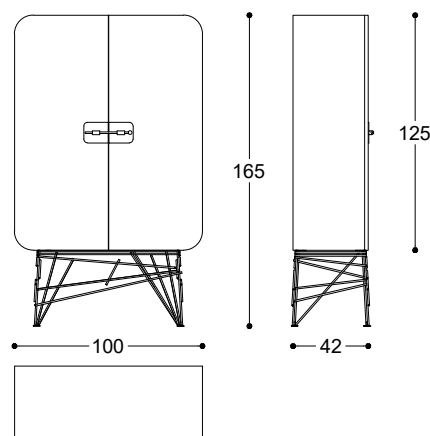

Article: Cupboard with structure in Gold
Code: MAICUPG
Cupboard with structure in Dark Chrome
Code: MAICUPC