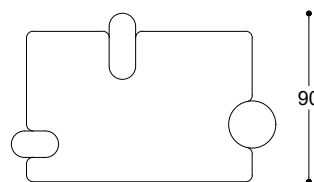

Coffee tables in two sizes with legs Ash moka solid wood. Top in matt Calacatta Vagli Oro marble, Blue Roma glossy quartzite, in open pore Travertino Romano or in glossy Breccia Lunare marble.

Tavolini in due dimensioni con gambe in Frassino massiccio tinto moka. Top in marmo Calacatta Vaglio Oro opaco, quarzite Blue Roma lucido, in Travertino Romano a poro aperto o in marmo Breccia Lunare lucido.