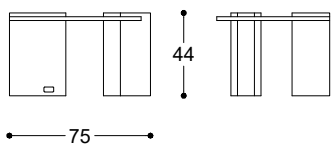

Coffee tables in two sizes with legs Ash moka solid wood. Top in matt Calacatta Vagli Oro marble, Blue Roma glossy quartzite, in open pore Travertino Romano or in glossy Breccia Lunare marble.

Tavolini in due dimensioni con gambe in Frassino massiccio tinto moka. Top in marmo Calacatta Vaglio Oro opaco, quarzite Blue Roma lucido, in Travertino Romano a poro aperto o in marmo Breccia Lunare lucido.