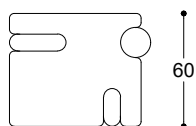

Coffee tables in two sizes with legs Ash moka solid wood. Top in matt Calacatta Vagli Oro marble, Blue Roma glossy quartzite, in open pore Travertino Romano or in glossy Breccia Lunare marble.

Tavolini in due dimensioni con gambe in Frassino massiccio tinto moka. Top in marmo Calacatta Vaglio Oro opaco, quarzite Blue Roma lucido, in Travertino Romano a poro aperto o in marmo Breccia Lunare lucido.