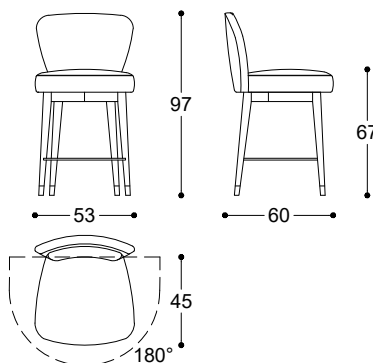

Pier Luigi Frighetto, 2016

Stool (swivel version available) with structure in solid beech wood, padding in expanded polyurethane. Legs in solid Ash, moka lacquered or solid Canaletto walnut with metal glides and footrest in polished gold or dark bronze matt finishing. Non-removable cover.

Sgabello (disponibile anche nella versione girevole) con struttura in legno di faggio, imbottitura in poliuretano espanso. Base in frassino massiccio tinto moka o in Noce Canaletto massiccio, con puntale in metallo finitura oro lucido o bronzo scuro opaco. Poggiapiedi sgabello in metallo finitura oro lucido o bronzo scuro opaco. Non sfoderabile.

Article: Stool H 67
Code: OLI67

Article: Stool H 77
Code: OLI77

Article: Stool H 67 swivel
Code: OLI67SW

Article: Stool H 77 swivel
Code: OLI77SW