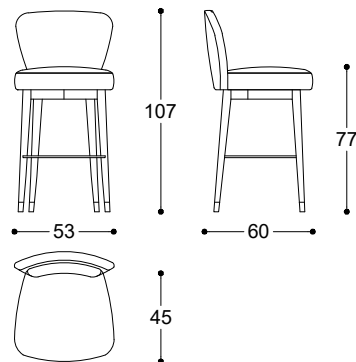

Pier Luigi Frighetto, 2016

Stool (swivel version available) with structure in solid beech wood, padding in expanded polyurethane. Legs in solid Ash, moka lacquered or solid Canaletto walnut with metal glides and footrest in polished gold or dark bronze matt finishing. Non-removable cover.

Sgabello (disponibile anche nella versione girevole) con struttura in legno di faggio, imbottitura in poliuretano espanso. Base in frassino massiccio tinto moka o in Noce Canaletto massiccio, con puntale in metallo finitura oro lucido o bronzo scuro opaco. Poggiapiedi sgabello in metallo finitura oro lucido o bronzo scuro opaco. Non sfoderabile.

Article: Stool H 67
Code: OLI67

Article: Stool H 77
Code: OLI77

Article: Stool H 67 swivel
Code: OLI67SW

Article: Stool H 77 swivel
Code: OLI77SW