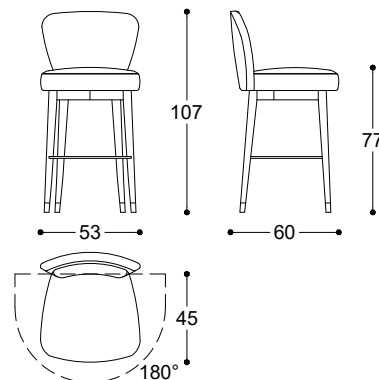

Sgabello (disponibile anche nella versione girevole) con struttura in legno di faggio, imbottitura in poliuretano espanso. Base in frassino massiccio tinto moka o in Noce Canaletto massiccio, con puntale in metallo finitura oro lucido o bronzo scuro opaco. Poggiapiedi sgabello in metallo finitura oro lucido o bronzo scuro opaco. Non sfoderabile.

Article: Stool H 67
Code: OLI67

Article: Stool H 77
Code: OLI77

Article: Stool H 67 swivel
Code: OLI67SW

Article: Stool H 77 swivel
Code: OLI77SW