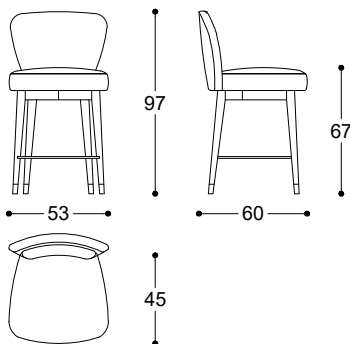

Pier Luigi Frighetto, 2016

Stool (swivel version available) with structure in solid beech wood, padding in expanded polyurethane. Legs in solid Ash, moka lacquered or solid Canaletto walnut with metal glides and footrest in polished gold or dark bronze matt finishing. Non-removable cover.

Sgabello (disponibile anche nella versione girevole) con struttura in legno di faggio, imbottitura in poliuretano espanso. Base in frassino massiccio tinto moka o in Noce Canaletto massiccio, con puntale in metallo finitura oro lucido o bronzo scuro opaco. Poggiapiedi sgabello in metallo finitura oro lucido o bronzo scuro opaco. Non sfoderabile.

Article: Stool H 67
Code: OLI67

Article: Stool H 77
Code: OLI77

Article: Stool H 67 swivel
Code: OLI67SW

Article: Stool H 77 swivel
Code: OLI77SW