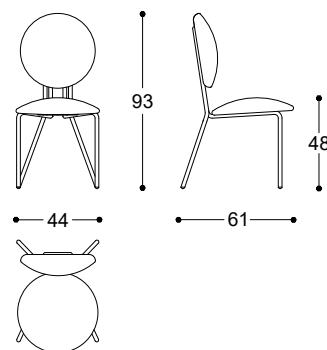

Barbieri Magalini, 2026

Chair with a matt gold-painted tubular metal frame. Seat and backrest with beech plywood insert and polyurethane foam padding. Upholstered in fabric or leather, non-removable cover.

Sedia con struttura in metallo tubolare verniciato oro opaco. Seduta e schienale con inserto in multistrato di faggio ed imbottitura in poliuretano espanso. Rivestimento in tessuto o pelle, non sfoderabile.