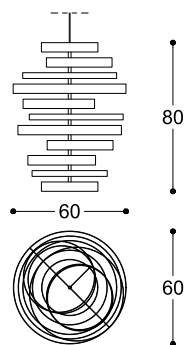

Carla Palù, 2022

Suspension lamp for downward and diffused lighting. Different sizes and not concentric circles, having a common center, in stainless steel, available in gold or dark bronze matt galvanic finishing. 12 x LED G9.

*Lampada a sospensione per illuminazione discendente e diffusa. Diverse misure e cerchi non concentrici, aventi un centro comune, in acciaio inox, disponibili con finitura galvanica oro lucido. 12 x LED G9.*