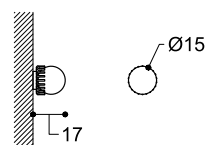

Article: Applique lamp diam. 15
Code: LUC15APP