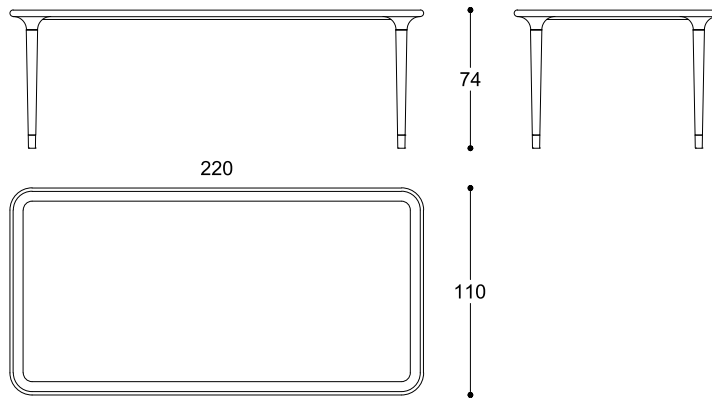

*Tavolo con piano composto da cornice in Frassino massiccio tinto moka, vetro trasparente extrachiario e inserto rivestito in tessuto decorato disponibile in varie fantasie ricamate. Gambe coniche in Frassino massiccio tinto Moka e puntali in metallo finitura galvanica oro lucido o bronzo scuro opaco.*

Article: Dining tables Ash moka finishing 110 x 110  
Code: CAI11F

Article: Dining tables Ash moka finishing 150 x 150  
Code: CAI15F

*Claudia Campone + Martina Stancati, 2022*

Article: Dining tables Ash moka finishing 220 x 110  
Code: CAI22F