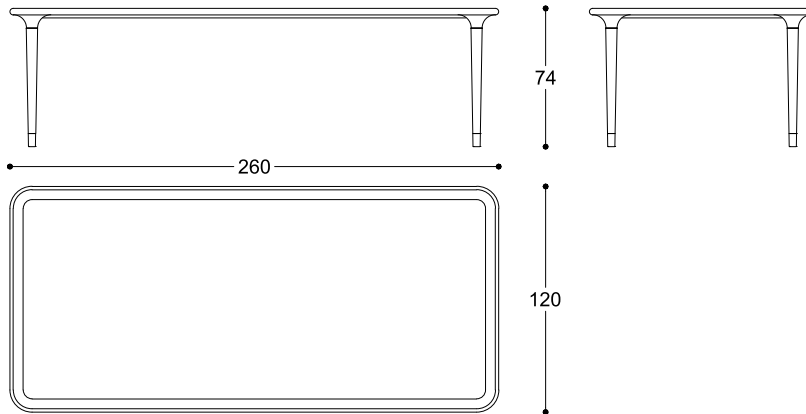

*Tavolo con piano composto da cornice in Frassino massiccio tinto moka, vetro trasparente extrachiario e inserto rivestito in tessuto decorato disponibile in varie fantasie ricamate. Gambe coniche in Frassino massiccio tinto Moka e puntali in metallo finitura galvanica oro lucido o bronzo scuro opaco.*

Article: Dining tables Ash moka finishing 110 x 110  
Code: CAI11F

Article: Dining tables Ash moka finishing 150 x 150  
Code: CAI15F

*Claudia Campone + Martina Stancati, 2022*

Article: Dining tables Ash moka finishing 220 x 110  
Code: CAI22F