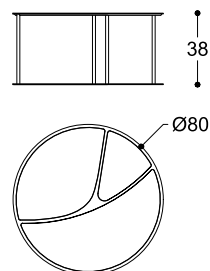

Article: Coffee table in Gold
Code: NIL80G
Article: Coffee table in Dark Chrome
Code: NIL80C