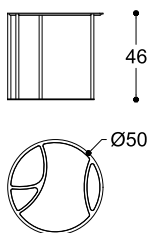

Tavolini rotondi di due dimensioni con struttura in metallo tagliato al laser disponibile in due finiture: base in oro lucido e top composto da marmo Calacatta Vagli oro, vetro retrolaccato Blue-black e specchio bronzo. Oppure base cromo scuro con top in marmo Port Laurent, vetro retrolaccato Bianco grigio e specchio fumè.