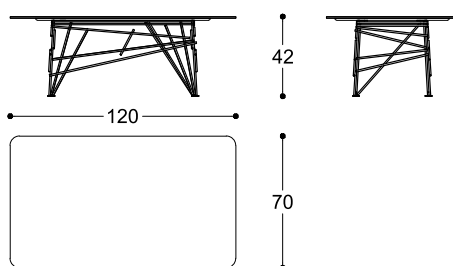

Claudia Campone + Martina Stancati, 2022

Rectangular table with structure in stainless steel polished gold or dark chrome, back lacquered glass top Blue-black, Rosso fuoco or Bianco grigio.

Tavolino rettangolare con struttura in acciaio inossidabile finitura oro lucido o cromo scuro, top in vetro retrolaccato Blue-black, Rosso fuoco o Bianco grigio.