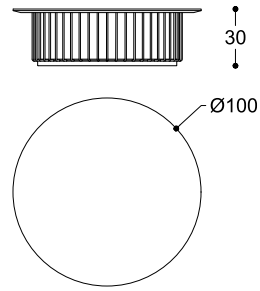

Article: Side table Gold and Canaletto walnut wood
Code: ETA100C
Article: Side table Gold and Ash Moka wood
Code: ETA100F