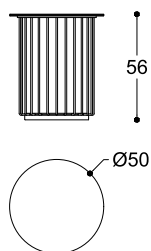

*Tavolini rotondi di due dimensioni con struttura in metallo finitura galvanica oro lucido e base in MDF laccato nero opaco. Top in vetro retrolaccato Blue-black, Rosso fuoco o Bianco grigio oppure in MDF finitura Noce Canaletto o Frassino tinto moka.*