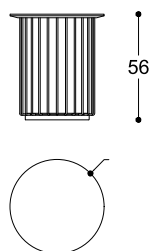

Article: Side table Gold and Canaletto walnut wood
Code: ETA50C
Article: Side table Gold and Ash Moka wood
Code: ETA50F