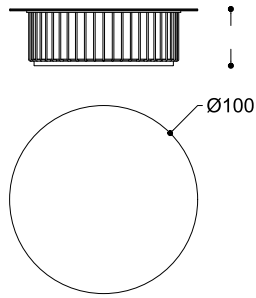

Claudia Campone + Martina Stancati, 2022

Article: Side table Gold and glass in Blue - black
Code: ETA100B
Article: Side table Gold and glass in Rosso fuoco
Code: ETA100R
Article: Side table Gold and glass in Bianco grigio
Code: ETA100W