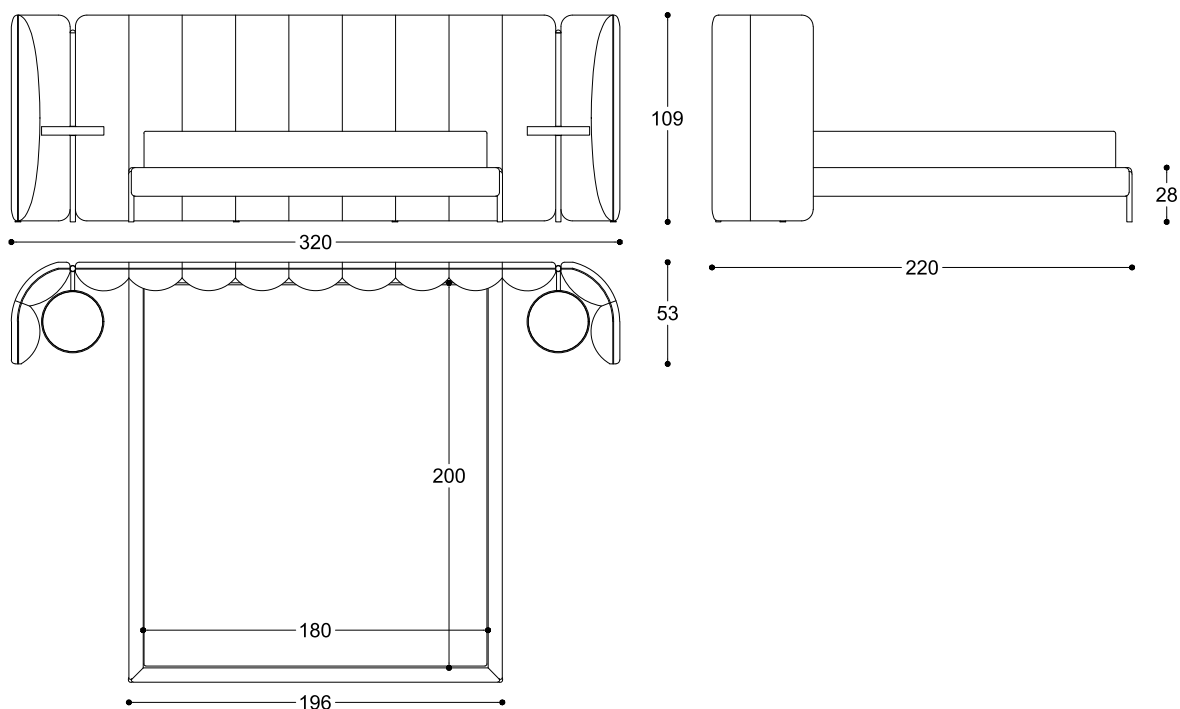

Archirivolto, 2022

Bed with linear headboard and curved end wings in poplar wood and high density polyurethane foam padding, with vertical banding. The headboard is supported by metal rods with integrated shelf, all in matt gold finish. Top of the shelf in back-lacquered glass Blue-black, Rosso fuoco or Bianco grigio. The suspended bed frame is made of poplar wood and polyurethane foam padding, with integrated metal frame. Metal feet in matt gold finish. Wooden slatted base. Not removable cover.

Letto con testiera lineare e ali curve terminali in legno di pioppo e imbottitura in poliuretano espanso ad alta densità, con bombature a fasce verticali. La testiera è sostenuta da tondini metallici con ripiano integrato, il tutto in finitura oro opaco. Top del ripiano in vetro retrolaccato Blue-black, Rosso fuoco o Bianco grigio. Il giroletto sospeso è in legno di pioppo e imbottitura in poliuretano espanso, con telaio in metallo integrato. Piedini in metallo in finitura oro opaco. Rete a doghe in legno. Non sfoderabile.

Article: Bed for mattress size 180 x 200  
Code: IBIPPLUS180

Archirivolto, 2022

Article: Bed for mattress size 200 x 200  
Code: IBIPUS200