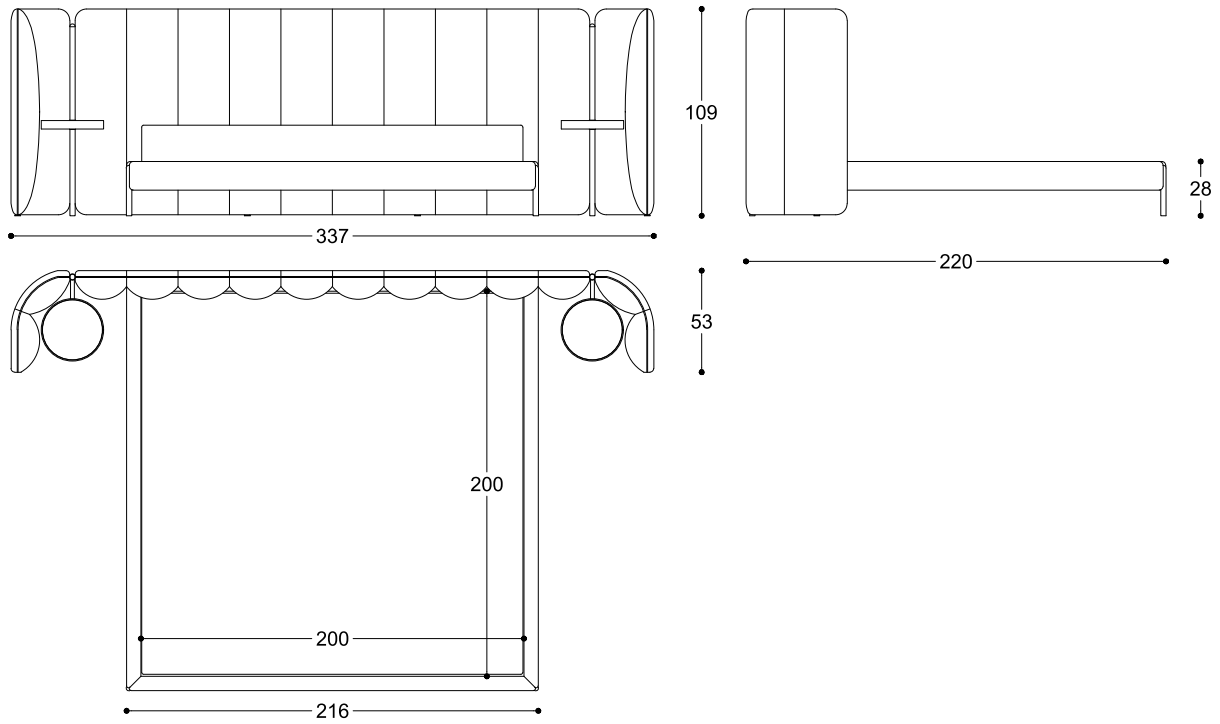

Archirivolto, 2022

Bed with linear headboard and curved end wings in poplar wood and high density polyurethane foam padding, with vertical banding. The headboard is supported by metal rods with integrated shelf, all in matt gold finish. Top of the shelf in back-lacquered glass Blue-black, Rosso fuoco or Bianco grigio. The suspended bed frame is made of poplar wood and polyurethane foam padding, with integrated metal frame. Metal feet in matt gold finish. Wooden slatted base. Not removable cover.

Letto con testiera lineare e ali curve terminali in legno di pioppo e imbottitura in poliuretano espanso ad alta densità, con bombature a fasce verticali. La testiera è sostenuta da tondini metallici con ripiano integrato, il tutto in finitura oro opaco. Top del ripiano in vetro retrolaccato Blue-black, Rosso fuoco o Bianco grigio. Il giroletto sospeso è in legno di pioppo e imbottitura in poliuretano espanso, con telaio in metallo integrato. Piedini in metallo in finitura oro opaco. Rete a doghe in legno. Non sfoderabile.

Article: Bed for mattress size 180 x 200  
Code: IBIPPLUS180

Archirivolto, 2022

Article: Bed for mattress size 200 x 200  
Code: IBIPUS200