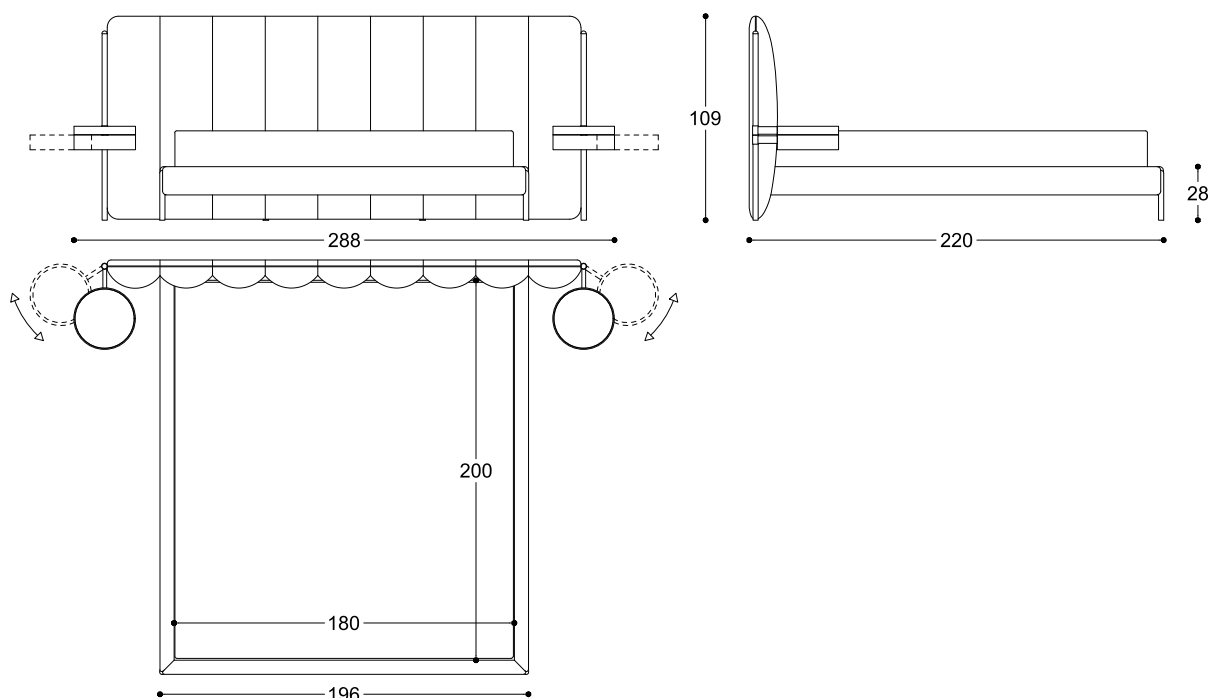

Bed with linear poplar wood headboard and high density polyurethane foam padding, with vertical banding. The headboard is supported by metal rods with an integrated bedside table consisting of a shelf and a rotating drawer, all in a matt gold finish. Top of the shelf in back-lacquered glass Blue-black, Rosso fuoco or Bianco grigio. The suspended bed frame is made of poplar wood and polyurethane foam padding, with integrated metal frame. Metal feet in matt gold finish. Wooden slatted base. Not removable cover.

Letto con testiera lineare in legno di pioppo e imbottitura in poliuretano espanso ad alta densità, con bombature a fasce verticale. La testiera è sostenuta da tondini metallici con comodino integrato formato da ripiano più cassetto rotante, il tutto in finitura oro opaco. Top del ripiano in vetro retrolaccato Blue-black, Rosso fuoco o Bianco grigio. Il giroletto sospeso è in legno di pioppo e imbottitura in poliuretano espanso, con telaio in metallo integrato. Piedini in metallo in finitura oro opaco. Rete a doghe in legno. Non sfoderabile.

Article: Bed for mattress size 180 x 200
Code: IB1180

Article: Bed for mattress size 200 x 200
Code: IB1200