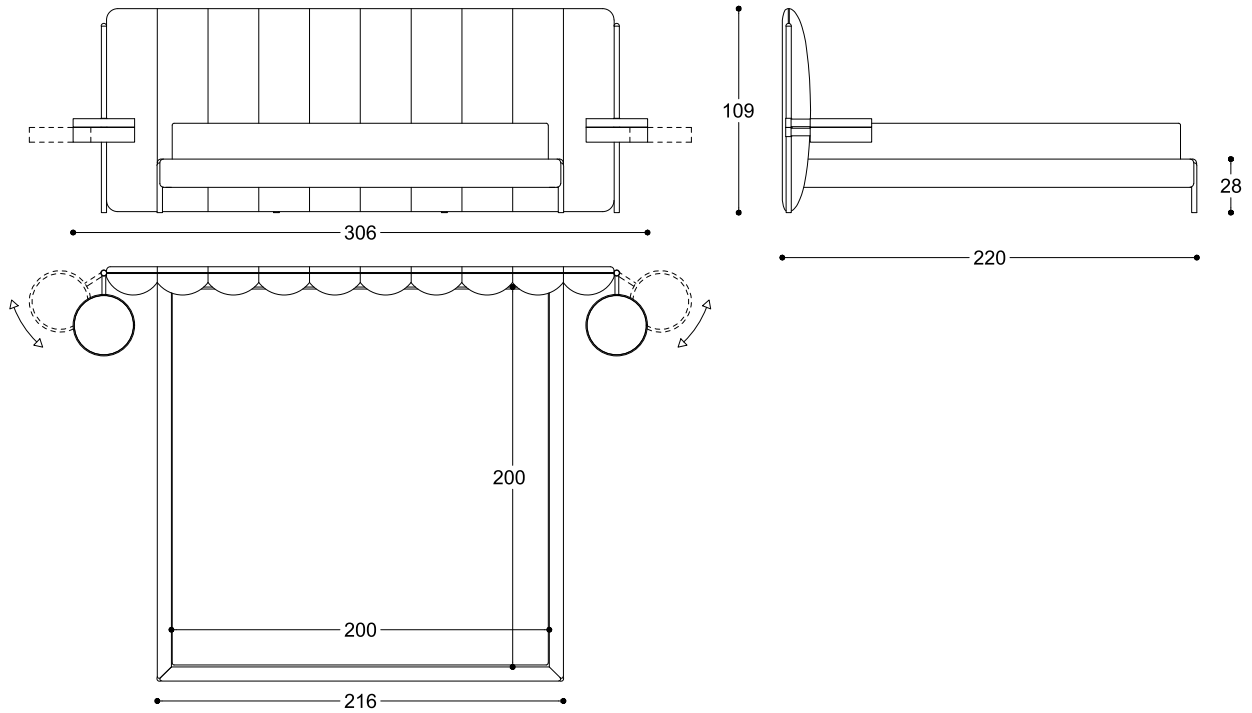

Bed with linear poplar wood headboard and high density polyurethane foam padding, with vertical banding. The headboard is supported by metal rods with an integrated bedside table consisting of a shelf and a rotating drawer, all in a matt gold finish. Top of the shelf in back-lacquered glass Blue-black, Rosso fuoco or Bianco grigio. The suspended bed frame is made of poplar wood and polyurethane foam padding, with integrated metal frame. Metal feet in matt gold finish. Wooden slatted base. Not removable cover.

Letto con testiera lineare in legno di pioppo e imbottitura in poliuretano espanso ad alta densità, con bombature a fasce verticale. La testiera è sostenuta da tondini metallici con comodino integrato formato da ripiano più cassetto rotante, il tutto in finitura oro opaco. Top del ripiano in vetro retrolaccato Blue-black, Rosso fuoco o Bianco grigio. Il giroletto sospeso è in legno di pioppo e imbottitura in poliuretano espanso, con telaio in metallo integrato. Piedini in metallo in finitura oro opaco. Rete a doghe in legno. Non sfoderabile.

Article: Bed for mattress size 180 x 200
Code: IB1180

Article: Bed for mattress size 200 x 200
Code: IB1200