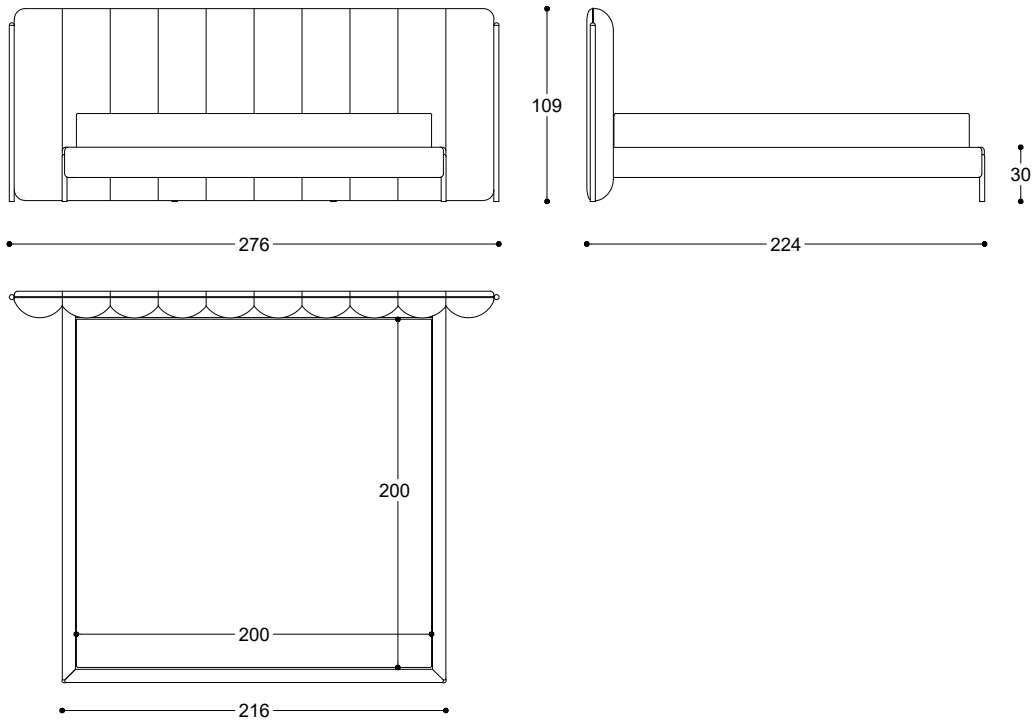

Archirivolto, 2022

Bed with linear poplar wood headboard and high density polyurethane foam padding, with vertical banding. The headboard is supported by metal rods in a matt gold finish. The suspended bed frame is made of poplar wood and polyurethane foam padding, with integrated metal frame. Metal feet in matt gold finish. Wooden slatted base. Not removable cover.

Letto con testiera lineare in legno di pioppo e imbottitura in poliuretano espanso ad alta densità, con bombature a fasce verticale. La testiera è sostenuta da tondini metallici in finitura oro opaco. Il giroletto sospeso è in legno di pioppo e imbottitura in poliuretano espanso, con telaio in metallo integrato. Piedini in metallo in finitura oro opaco. Rete a doghe in legno. Non sfoderabile.

Article: Bed for mattress size 180 x 200
Code: IBIONE180

Article: Bed for mattress size 200 x 200
Code: IBIONE200