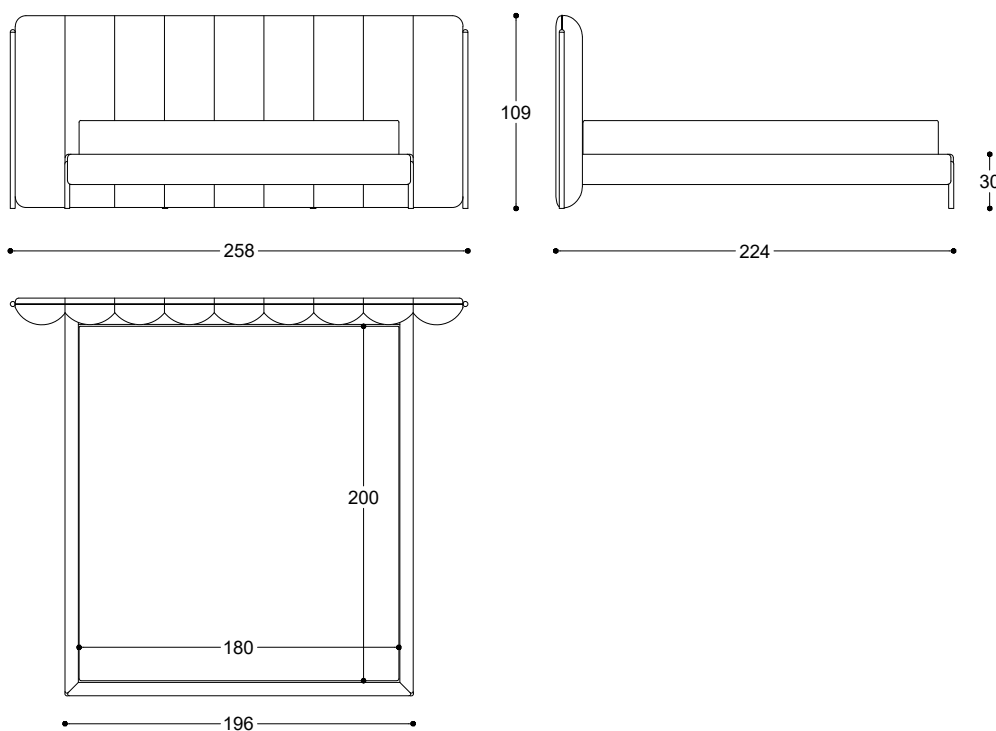

Archirivolto, 2022

Bed with linear poplar wood headboard and high density polyurethane foam padding, with vertical banding. The headboard is supported by metal rods in a matt gold finish. The suspended bed frame is made of poplar wood and polyurethane foam padding, with integrated metal frame. Metal feet in matt gold finish. Wooden slatted base. Not removable cover.

Letto con testiera lineare in legno di pioppo e imbottitura in poliuretano espanso ad alta densità, con bombature a fasce verticale. La testiera è sostenuta da tondini metallici in finitura oro opaco. Il giroletto sospeso è in legno di pioppo e imbottitura in poliuretano espanso, con telaio in metallo integrato. Piedini in metallo in finitura oro opaco. Rete a doghe in legno. Non sfoderabile.

Article: Bed for mattress size 180 x 200
Code: IBIONE180

Article: Bed for mattress size 200 x 200
Code: IBIONE200