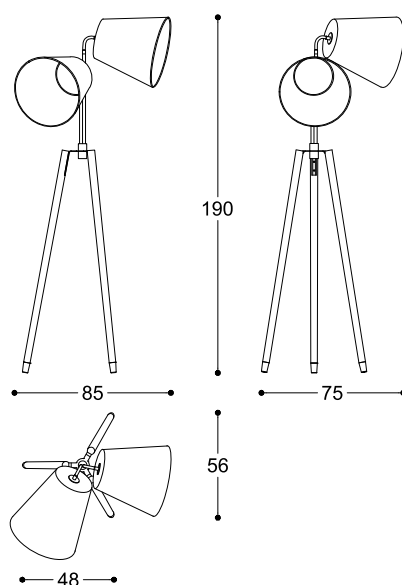

Archirivolto, 2022

Decorative floor lamp with diffused lighting composed of 2 illuminating, adjustable lampshades made of decorative fabrics available in various patterns. Conical legs in Ash moka solid wood with polished gold galvanic finish glides. Matt black painted metal details. Bulbs: E27 (bulb is not included, suggested LED bulb). Plug type F (EU-schuko) with adapter type A (USA) or type G (UK). CE certified.

Lampada di illuminazione da terra ad uso decorativo a luce diffusa composta da 2 paralumi illuminanti, orientabili e realizzati con tessuti decorativi disponibile in varie fantasie. Gambe coniche in legno massello di frassino tinto moka con puntali in finitura galvanica oro lucido. Dettagli in metallo verniciato nero opaco. Lampadine: E27 (lampadina non inclusa, suggerita lampadine LED). Spina tipo F (EU-schuko) con adattatore tipo A (USA) o tipo G (UK). Certificata CE.

Code: Floor lamp
BEL190