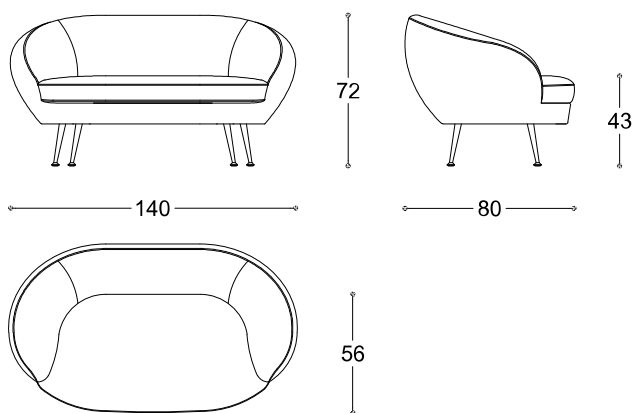

Pier Luigi Frighetto, 2017

Sofa with structure in beech wood, seat and back in expanded polyurethane. Metal feet in polished gold or dark bronze matt galvanic finishing. Removable covers only the cushion.

*Divano con struttura in legno di faggio, seduta e schienale in poliuretano espanso. Piedini in metallo finitura galvanica oro lucido o bronzo scuro opaco. Sfoderabile solo il cuscino.*

Article: Sofa 140  
Code: GIU14