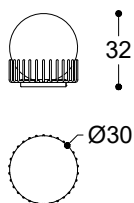

Claudia Campone + Martina Stancati, 2019

Decorative table lamp providing diffuse light with black matt varnished base and metal elements in polished gold finishing. Spherical diffuser in glossy opal glass. Bulb: E27 (bulb are not included, suggested LED bulbs). Plug type F (EU-schuko) with adapter type A (USA) or type G (UK). CE certified.

*Lampada di illuminazione da tavolo ad uso decorativo a luce diffusa con base verniciata nero opaco, struttura in metallo in finitura oro lucido e diffusore sferico in vetro opalino lucido. Lampadina: E27 (lampadina non inclusa, suggerita lampadine LED). Spina tipo F (EU-schuko) con adattatore tipo A (USA) o tipo G (UK). Certificata CE.*