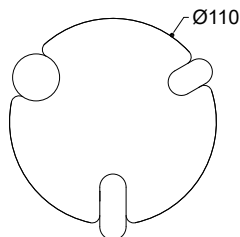

Article: Coffee table top in glossy Breccia Oniciata marble agglomerate
Code: BAMO110FAB

Article: Coffee table top in glossy Grigio Carnico marble agglomerate
Code: BAMO110FAG