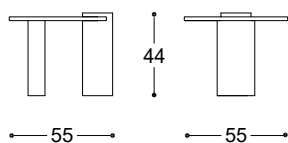

Collezione di tavolini rotondi, disponibili in due dimensioni, realizzati con top in agglomerato di marmo e resina nelle varianti cromatiche Breccia Oniciata o Grigio Carnico. Le gambe sono realizzate in frassino massiccio tinto moka.