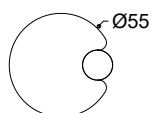

Collezione di tavolini rotondi, disponibili in due dimensioni, realizzati con top in agglomerato di marmo e resina nelle varianti cromatiche Breccia Oniciata o Grigio Carnico. Le gambe sono realizzate in frassino massiccio tinto moka.