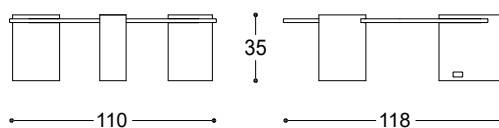

Article: Coffee table top in glossy Breccia Oniciata marble agglomerate
Code: BAMO110FAB

Article: Coffee table top in glossy Grigio Carnico marble agglomerate
Code: BAMO110FAG