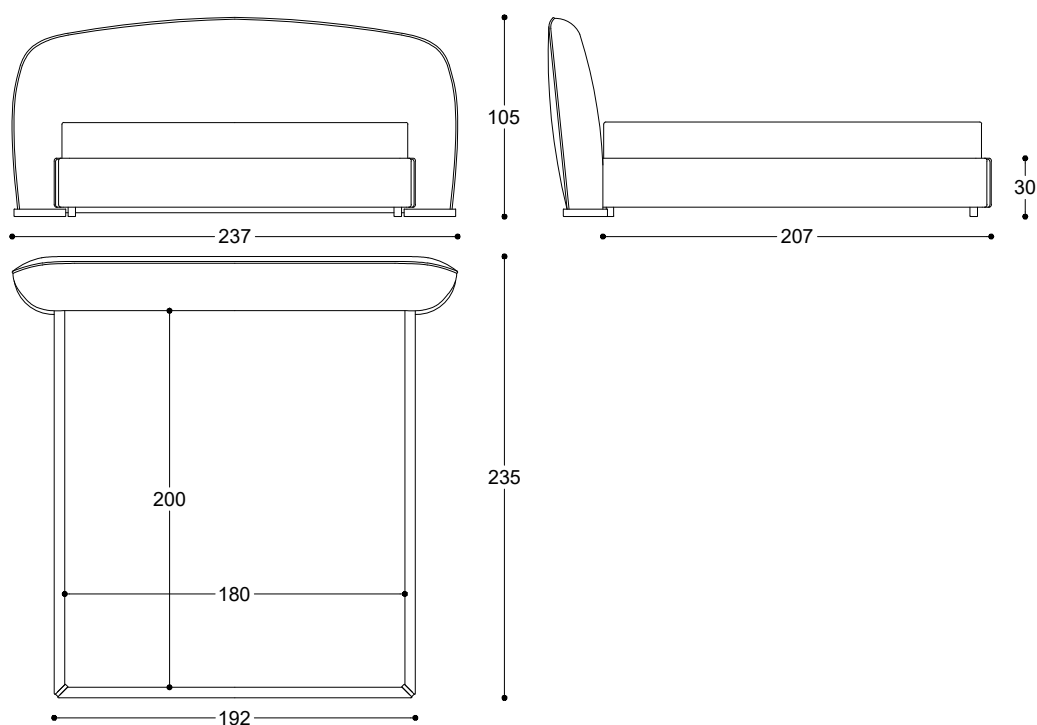

Pier Luigi Frighetto, 2019

Bed with headboard and frame in poplar wood, padding in high-density expanded polyurethane, upholstery in thermo-bonded fibre with stretch jersey. Matt gold finishing MDF details. Wooden slatted base. Fully removable covers only in fabric.

Letto con testiera e giroletto in legno di pioppo e imbottitura in poliuretano espanso ad alta densità, rivestito in fibra termolegata accoppiata a maglina elastica. Dettagli in MDF finitura oro opaco. Rete a doghe in legno. Completamente sfoderabile in tessuto, non sfoderabile in pelle.

Article: Bed for mattress size 180 x 200
Code: TOL180

Pier Luigi Frighetto, 2019

Article: Bed for mattress size 200 x 200
Code: TOL200