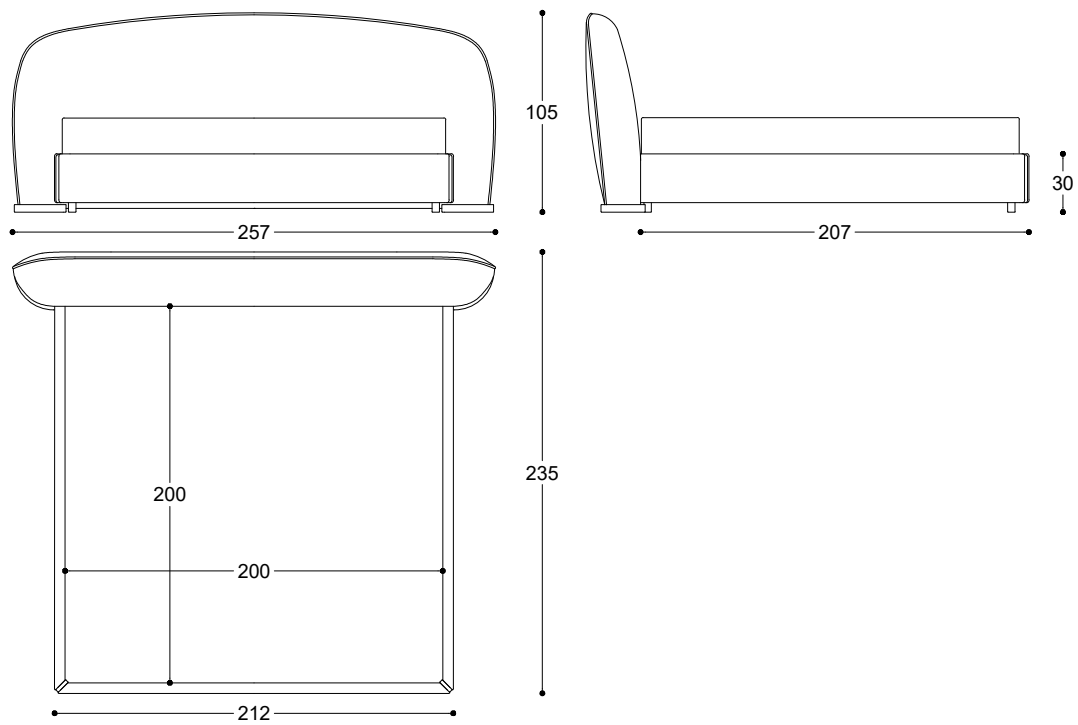

Pier Luigi Frighetto, 2019

Bed with headboard and frame in poplar wood, padding in high-density expanded polyurethane, upholstery in thermo-bonded fibre with stretch jersey. Matt gold finishing MDF details. Wooden slatted base. Fully removable covers only in fabric.

Letto con testiera e giroletto in legno di pioppo e imbottitura in poliuretano espanso ad alta densità, rivestito in fibra termolegata accoppiata a maglina elastica. Dettagli in MDF finitura oro opaco. Rete a doghe in legno. Completamente sfoderabile in tessuto, non sfoderabile in pelle.

Article: Bed for mattress size 180 x 200
Code: TOL180

Pier Luigi Frighetto, 2019

Article: Bed for mattress size 200 x 200
Code: TOL200