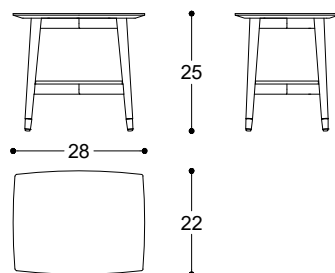

Pier Luigi Frighetto, 2019

Bedside table, structure in solid Ash moka finishing. Top in MDF, Ash Moka finishing. Metal glides in polished gold or matt dark bronze finishing.

Comodino con struttura in legno di Frassino massiccio tinto moka, piani in MDF in finitura Frassino tinto moka. Puntali in metallo in finitura oro lucido o bronzo scuro opaco.