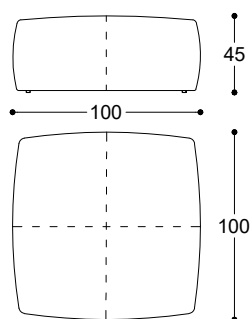

Pouf con struttura in multistrato di pioppo. Imbottitura in poliuretano espanso ad alta densità, imbottitura superiore in 100% piuma d'oca di provenienza europea. Sfoderabile solo in tessuto.

Article: Pouf 100 x 100
Code: CUB100