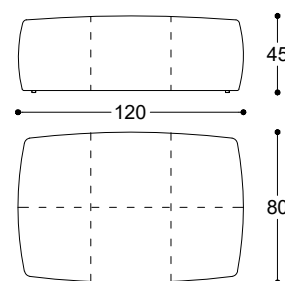

Pouf con struttura in multistrato di pioppo. Imbottitura in poliuretano espanso ad alta densità, imbottitura superiore in 100% piuma d'oca di provenienza europea. Sfoderabile solo in tessuto.

Article: Pouf 100 x 100
Code: CUB100