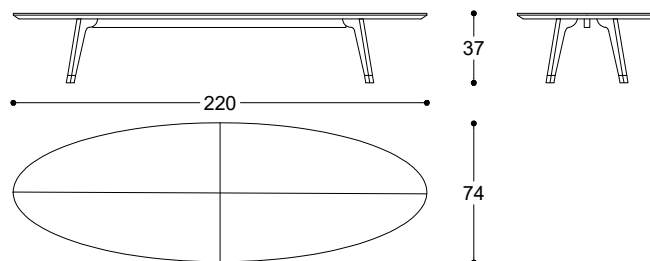

Beatriz Sempere, 2017

Coffee table with supporting structure in Canaletto walnut solid wood and top in MDF with Canaletto walnut veneer. Gold finishing metal glides.

Tavolino con struttura in noce Canaletto massiccio e top in MDF impiallacciato in noce Canaletto. Puntali in metallo finitura oro lucido.

Article: Coffee table Canaletto walnut wood top 220
Code: MILW22