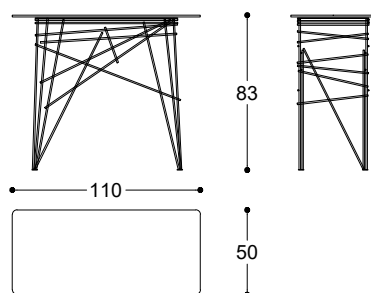

*Claudia Campone + Martina Stancati, 2018*

Consolle with structure in stainless steel polished gold or dark chrome, back lacquered glass top Blue-black, Rosso fuoco or Bianco grigio.

*Consolle con struttura in acciaio inossidabile finitura oro lucido o cromo scuro, top in vetro retrolaccato Blue-black, Rosso fuoco o Bianco grigio.*